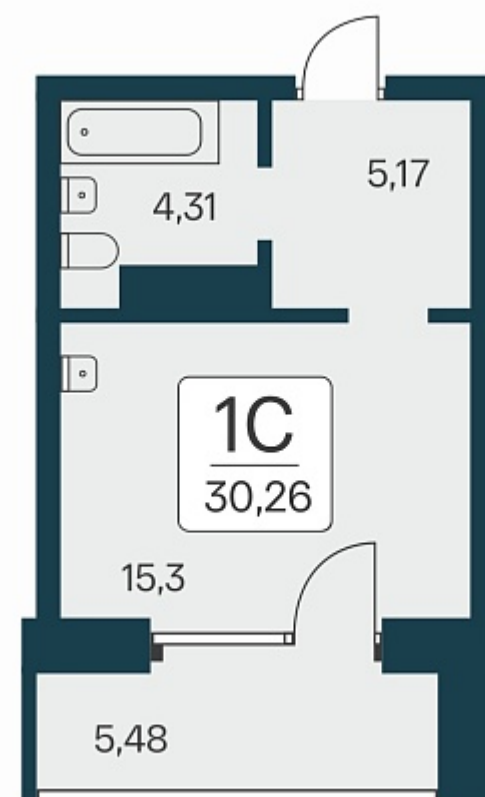

РАСЦВЕТАЙ

+7 383 255 88 22

Ежедневно 9:00 - 19:00

Сакура парк

План этажа

Характеристика

1-комнатная квартира-студия

6 700 000 ₽
221 414 ₽/м²

Дом	2
Номер квартиры	786
Площадь	30.26
Этаж	15
Название проекта	Сакура парк
Стадия строительства	Строится

Планировка квартиры

Сакура парк - это квартал из трех 25-этажных домов комфорт-класса, расположенный в новом центре, в шаговой доступности от станции метро «Октябрьская». Камерное благоустройство каждого двора соседствует с зеленым парком «Аллея городов».
...