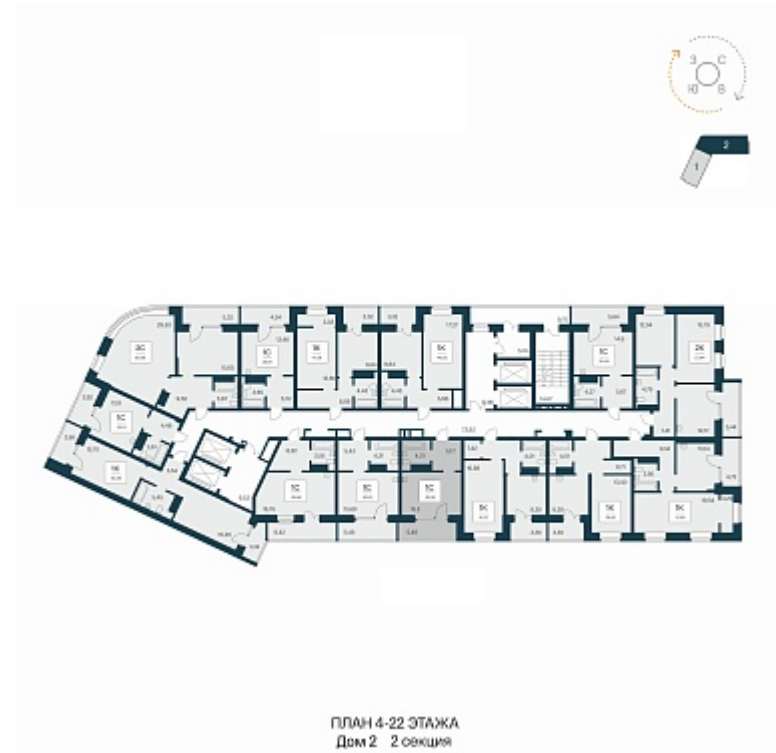

РАСЦВЕТАЙ

+7 383 255 88 22

Ежедневно 9:00 - 19:00

Сакура парк

План этажа

Характеристика

1-комнатная квартира-студия

6 700 000 ₽
221 414 ₽/м²

Дом	2
Номер квартиры	786
Площадь	30.26
Этаж	15
Название проекта	Сакура парк
Стадия строительства	Строится

Планировка квартиры

Сакура парк - это квартал из трех 25-этажных домов комфорт-класса, расположенный в новом центре, в шаговой доступности от станции метро «Октябрьская». Камерное благоустройство каждого двора соседствует с зеленым парком «Аллея городов».
...